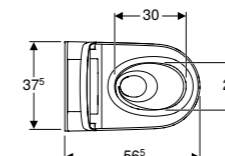

לתשומת ליבך: חובה להתקין מיכל הדחה מדגם סיגמה/אומגה של גברייט והכנות חיבורי חשמל עפ"י הוראות היצרן.