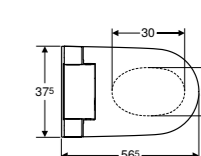

לתשומת ליבך: חובה להתקין מיכל הדחה מדגם סיגמה/אומגה של גברייט והכנות חיבורי חשמל עפ"י הוראות היצרן.