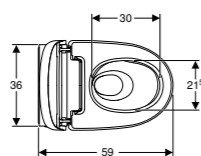

מפרט הכנה להתקנת
אסלות שוטפות

לתשומת ליבך: חובה להתקין מיכל הדחה מדגם סיגמה/אומגה של גברייט והכנות חיבורי חשמל עפ"י הוראות היצרן.