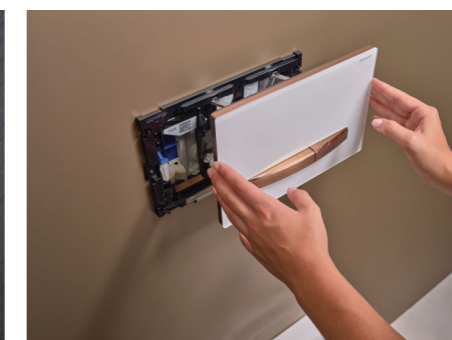

דוארש
הכנות להתקנה

לתיאום התקנה -
מתקין מורשה של גבריט *2602

מערכת שאיבת ריחות GEBERIT DUOFRESH אוויר נקי לכל אחד

נגישות קלה ומהירה לסנן קרמי פעיל המותקן מאחורי הלחצן.

הסנן הקרמי הפעיל מטהר את האוויר ביסודיות. המאוורר השקט מעביר את האוויר המטוהר בחזרה לחדר דרך צידי הלחצן.

סט התקנה למערכת GEBERIT DUOFRESH

שנאי נסתר מאחורי האסלה 115.336.00.1

שנאי בקופסא תחת הטיח 115.861.00.6

לחצני הפעלה

מגוון רחב של לחצנים לבחירה עגול/מרובע

סדרה סיגמה 01
סדרה סיגמה 20
סדרה סיגמה 50

מה להזמין?

- מיכלי הדחה 12 ס"מ או 8 ס"מ
- ערכת דואופרש 12 ס"מ או 8 ס"מ
- סט התקנה למערכת תחת הטיח או מאחורי האסלה
- לחצן הפעלה

יש להכין מקור חשמל זמין 220V

לתיאום התקנה - מתקין מורשה של גבריט *2602

כיצד עובד מנגנון הדואופרש?

מאוורר יוצר לחץ שלילי בתוך מיכל ההדחה, כך נשאב האוויר מהאסלה דרך צינור ההדחה. האוויר מטוהר על ידי סנן פחם פעיל ומזוהר חזרה אל חלל החדר.

תאורת לד מובנית בלחצן להתמצאות בחשיכה

גישה קלה לתפעול המיכל

החלפת סנן קרמי פשוטה

לתיאום התקנה - מתקין מורשה של גבריט *2602