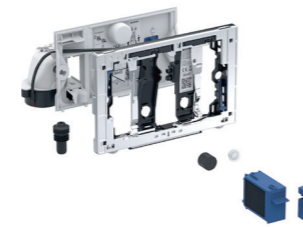

תאורת לד מובנית הנדלקת באופן אוטומטי להתמצאות בחשיכה עם התקרבות לאסלה.

ריחות לא נעימים נמנעים ומועברים ישירות מהאסלה.

מיכלי הדחה סיגמה 8 ס"מ

בלוק/בטון 110.792.00.1
גבס 111.796.00.2

מיכלי הדחה סיגמה 12 ס"מ

בלוק/בטון 110.350.00.5
גבס 111.950.00.6

ערכת דואופרש 8 ס"מ כרום

הפעלה אוטומטית 115.981.21.2

הפעלה ידנית ע"י מתג (מתאים לשומרי שבת) 115.996.21.2

ערכת דואופרש 12 ס"מ כרום

הפעלה אוטומטית 115.980.21.2

הפעלה ידנית ע"י מתג (מתאים לשומרי שבת) 115.995.21.2

סט התקנה למערכת GEBERIT DUOFRESH

שנאי נסתר מאחורי האסלה 115.336.00.1

שנאי בקופסא תחת הטיח 115.861.00.6

לחצני הפעלה

מגוון רחב של לחצנים לבחירה עגול/מרובע

סדרה סיגמה 01
סדרה סיגמה 20
סדרה סיגמה 50

מה להזמין?

- מיכלי הדחה 12 ס"מ או 8 ס"מ
- ערכת דואופרש 12 ס"מ או 8 ס"מ
- סט התקנה למערכת תחת הטיח או מאחורי האסלה
- לחצן הפעלה