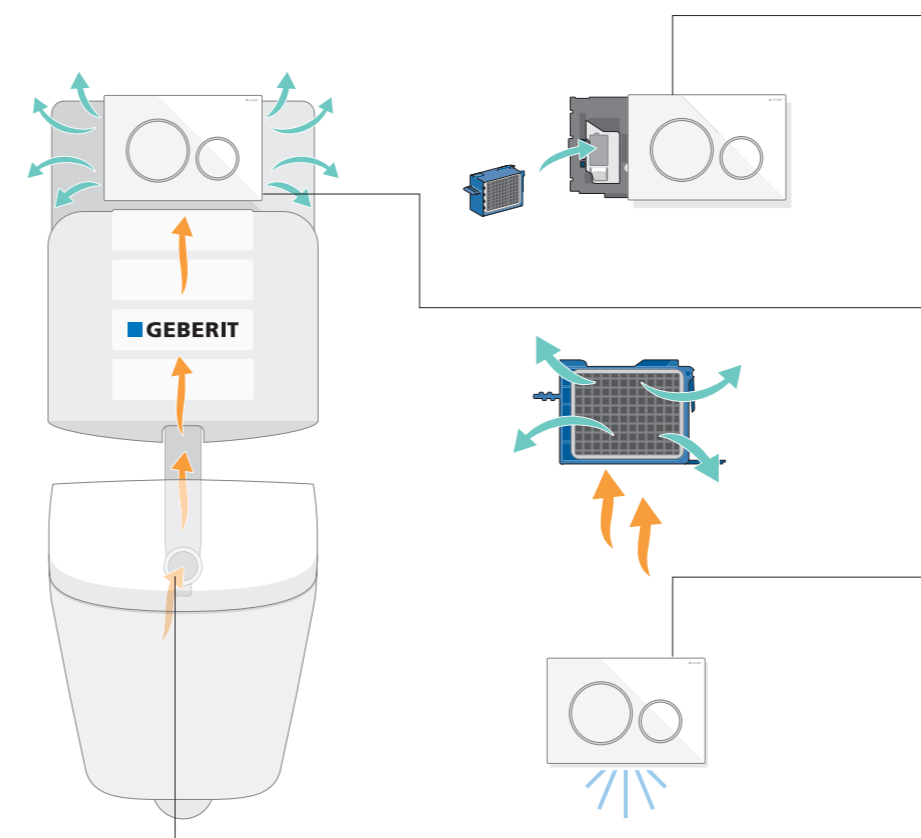

דוארש
הכנות להתקנה

לתיאום התקנה -
מתקין מורשה של גבריט *2602

מערכת שאיבת ריחות GEBERIT DUOFRESH אוויר נקי לכל אחד

נגישות קלה ומהירה לסנן קרמי פעיל המותקן מאחורי הלחצן.

הסנן הקרמי הפעיל מטהר את האוויר ביסודיות. המאוורר השקט מעביר את האוויר המטוהר בחזרה לחדר דרך צידי הלחצן.

תאורת לד מובנית הנדלקת באופן אוטומטי להתמצאות בחשיכה עם התקרבות לאסלה.

ריחות לא נעימים נמנעים ומועברים ישירות מהאסלה.

מיכלי הדחה סיגמה 8 ס"מ

בלוק/בטון 110.792.00.1
גבס 111.796.00.2

מיכלי הדחה סיגמה 12 ס"מ

סט התקנה למערכת GEBERIT DUOFRESH

שנאי נסתר מאחורי האסלה 115.336.00.1

שנאי בקופסא תחת הטיח 115.861.00.6

לחצני הפעלה

מגוון רחב של לחצנים לבחירה עגול/מרובע

סדרה סיגמה 01
סדרה סיגמה 20
סדרה סיגמה 50

מה להזמין?

- מיכלי הדחה 12 ס"מ או 8 ס"מ
- ערכת דואופרש 12 ס"מ או 8 ס"מ
- סט התקנה למערכת תחת הטיח או מאחורי האסלה
- לחצן הפעלה

יש להכין מקור חשמל זמין 220V

לתיאום התקנה - מתקין מורשה של גבריט *2602

כיצד עובד מנגנון הדואופרש?

מאוורר יוצר לחץ שלילי בתוך מיכל ההדחה, כך נשאב האוויר מהאסלה דרך צינור ההדחה. האוויר מטוהר על ידי סנן פחם פעיל ומזוהר חזרה אל חלל החדר.