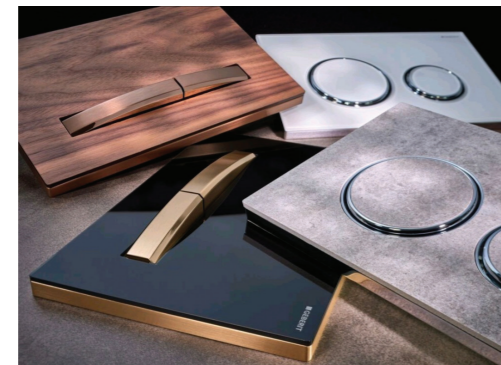

דוארש
הכנות להתקנה

לתיאום התקנה -
מתקין מורשה של גבריט *2602

מערכת שאיבת ריחות GEBERIT DUOFRESH אוויר נקי לכל אחד

נגישות קלה ומהירה לסנן קרמי פעיל המותקן מאחורי הלחצן.

הסנן הקרמי הפעיל מטהר את האוויר ביסודיות. המאוורר השקט מעביר את האוויר המטוהר בחזרה לחדר דרך צידי הלחצן.

סט התקנה למערכת GEBERIT DUOFRESH

שנאי נסתר מאחורי האסלה 115.336.00.1

שנאי בקופסא תחת הטיח 115.861.00.6

לחצני הפעלה

מגוון רחב של לחצנים לבחירה עגול/מרובע

סדרה סיגמה 01
סדרה סיגמה 20
סדרה סיגמה 50

מה להזמין?

- מיכלי הדחה 12 ס"מ או 8 ס"מ
- ערכת דואופרש 12 ס"מ או 8 ס"מ
- סט התקנה למערכת תחת הטיח או מאחורי האסלה
- לחצן הפעלה