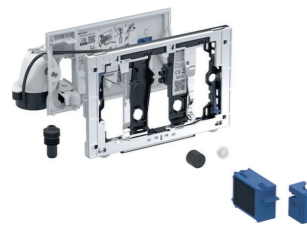

דוארש
הכנות להתקנה

לתיאום התקנה -
מתקין מורשה של גבריט *2602

מערכת שאיבת ריחות GEBERIT DUOFRESH אוויר נקי לכל אחד

נגישות קלה ומהירה לסנן קרמי פעיל המותקן מאחורי הלחצן.

הסנן הקרמי הפעיל מטהר את האוויר ביסודיות. המאוורר השקט מעביר את האוויר המטוהר בחזרה לחדר דרך צידי הלחצן.

תאורת לד מובנית הנדלקת באופן אוטומטי להתמצאות בחשיכה עם התקרבות לאסלה.

ריחות לא נעימים נמנעים ומועברים ישירות מהאסלה.

מיכלי הדחה סיגמה 8 ס"מ

בלוק/בטון 110.792.00.1
גבס 111.796.00.2

מיכלי הדחה סיגמה 12 ס"מ

בלוק/בטון 110.350.00.5
גבס 111.950.00.6

ערכת דואופרש 8 ס"מ כרום

הפעלה אוטומטית 115.981.21.2

הפעלה ידנית ע"י מתג (מתאים לשומרי שבת) 115.996.21.2

ערכת דואופרש 12 ס"מ כרום

הפעלה אוטומטית 115.980.21.2

הפעלה ידנית ע"י מתג (מתאים לשומרי שבת) 115.995.21.2

סט התקנה למערכת GEBERIT DUOFRESH

שנאי נסתר מאחורי האסלה 115.336.00.1

שנאי בקופסא תחת הטיח 115.861.00.6

לחצני הפעלה

מגוון רחב של לחצנים לבחירה עגול/מרובע

סדרה סיגמה 01
סדרה סיגמה 20
סדרה סיגמה 50

מה להזמין?

- מיכלי הדחה 12 ס"מ או 8 ס"מ
- ערכת דואופרש 12 ס"מ או 8 ס"מ
- סט התקנה למערכת תחת הטיח או מאחורי האסלה
- לחצן הפעלה